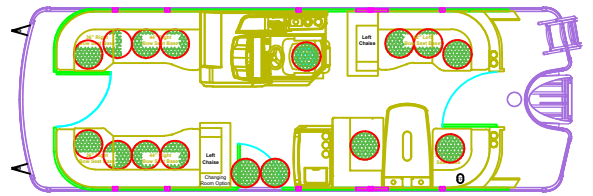

GODFREY  
PONTOON BOATS

2022 AQUAPATIO SEATING OCCUPANCY CHARTS

215 SB

235 ULC

235 DFLL

235 ULW

235 MT

255 DFL

235 SB

255 DFLW

235 SBC

255 MT

235 SBW

255 SBC

255 SBH

256 SB TWIN

255 SBW

256 SBW TWIN

255 SDC

256 UL TWIN

255 SDE

256 ULW TWIN

255 ULC

275 CBE