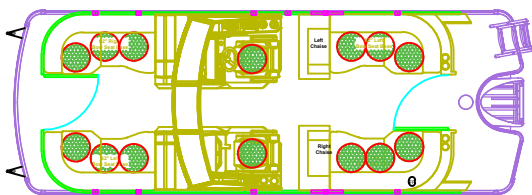

GODFREY  
PONTOON BOATS

2022 AQUAPATIO SEATING OCCUPANCY CHARTS

215 SB

235 ULC

235 DFLL

235 ULW

235 MT

255 DFL

235 SB

255 DFLW

235 SBC

255 MT

235 SBW

255 SBC

255 SBH

256 SB TWIN

255 SBW

256 SBW TWIN

255 SDC

256 UL TWIN

255 SDE

256 ULW TWIN

255 ULC

275 CBE