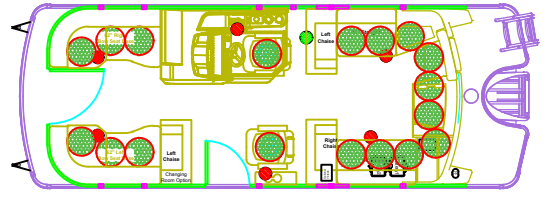

GODFREY  
PONTOON BOATS

2022 AQUAPATIO SEATING OCCUPANCY CHARTS

215 SB

235 ULC

235 DFLL

235 ULW

235 MT

255 DFL

235 SB

255 DFLW

235 SBC

255 MT

235 SBW

255 SBC

255 SBH

256 SB TWIN

255 SBW

256 SBW TWIN

255 SDC

256 UL TWIN

255 SDE

256 ULW TWIN

255 ULC

275 CBE