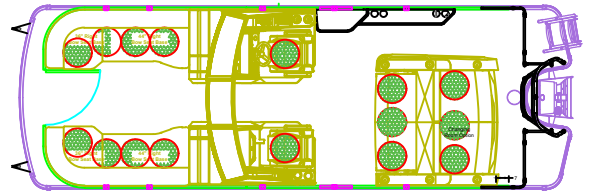

GODFREY  
PONTOON BOATS

2022 AQUAPATIO SEATING OCCUPANCY CHARTS

215 SB

235 ULC

235 DFLL

235 ULW

235 MT

255 DFL

235 SB

255 DFLW

235 SBC

255 MT

235 SBW

255 SBC

255 SBH

256 SB TWIN

255 SBW

256 SBW TWIN

255 SDC

256 UL TWIN

255 SDE

256 ULW TWIN

255 ULC

275 CBE