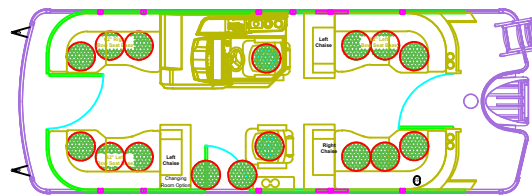

GODFREY  
PONTOON BOATS

2022 AQUAPATIO SEATING OCCUPANCY CHARTS

215 SB

235 ULC

235 DFLL

235 ULW

235 MT

255 DFL

235 SB

255 DFLW

235 SBC

255 MT

235 SBW

255 SBC

255 SBH

256 SB TWIN

255 SBW

256 SBW TWIN

255 SDC

256 UL TWIN

255 SDE

256 ULW TWIN

255 ULC

275 CBE