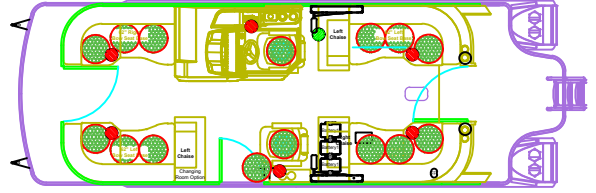

GODFREY  
PONTOON BOATS

2022 AQUAPATIO SEATING OCCUPANCY CHARTS

215 SB

235 ULC

235 DFLL

235 ULW

235 MT

255 DFL

235 SB

255 DFLW

235 SBC

255 MT

235 SBW

255 SBC

255 SBH

256 SB TWIN

255 SBW

256 SBW TWIN

255 SDC

256 UL TWIN

255 SDE

256 ULW TWIN

255 ULC

275 CBE