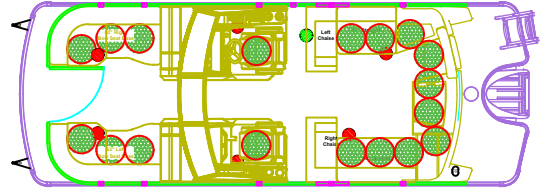

GODFREY  
PONTOON BOATS

2022 AQUAPATIO SEATING OCCUPANCY CHARTS

215 SB

235 ULC

235 DFLL

235 ULW

235 MT

255 DFL

235 SB

255 DFLW

235 SBC

255 MT

235 SBW

255 SBC

255 SBH

256 SB TWIN

255 SBW

256 SBW TWIN

255 SDC

256 UL TWIN

255 SDE

256 ULW TWIN

255 ULC

275 CBE