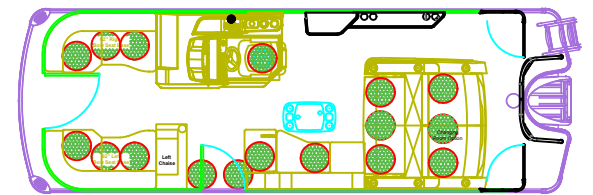

GODFREY  
PONTOON BOATS

2022 AQUAPATIO SEATING OCCUPANCY CHARTS

215 SB

235 ULC

235 DFLL

235 ULW

235 MT

255 DFL

235 SB

255 DFLW

235 SBC

255 MT

235 SBW

255 SBC

255 SBH

256 SB TWIN

255 SBW

256 SBW TWIN

255 SDC

256 UL TWIN

255 SDE

256 ULW TWIN

255 ULC

275 CBE