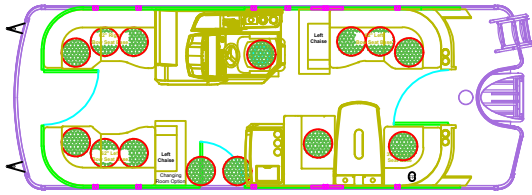

GODFREY  
PONTOON BOATS

2022 AQUAPATIO SEATING OCCUPANCY CHARTS

215 SB

235 ULC

235 DFLL

235 ULW

235 MT

255 DFL

235 SB

255 DFLW

235 SBC

255 MT

235 SBW

255 SBC

255 SBH

256 SB TWIN

255 SBW

256 SBW TWIN

255 SDC

256 UL TWIN

255 SDE

256 ULW TWIN

255 ULC

275 CBE