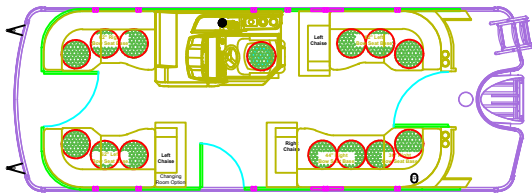

GODFREY  
PONTOON BOATS

2022 AQUAPATIO SEATING OCCUPANCY CHARTS

215 SB

235 ULC

235 DFLL

235 ULW

235 MT

255 DFL

235 SB

255 DFLW

235 SBC

255 MT

235 SBW

255 SBC

255 SBH

256 SB TWIN

255 SBW

256 SBW TWIN

255 SDC

256 UL TWIN

255 SDE

256 ULW TWIN

255 ULC

275 CBE