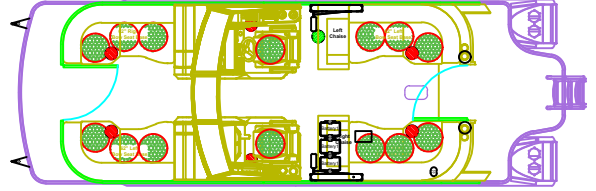

GODFREY  
PONTOON BOATS

2022 AQUAPATIO SEATING OCCUPANCY CHARTS

215 SB

235 ULC

235 DFLL

235 ULW

235 MT

255 DFL

235 SB

255 DFLW

235 SBC

255 MT

235 SBW

255 SBC

255 SBH

256 SB TWIN

255 SBW

256 SBW TWIN

255 SDC

256 UL TWIN

255 SDE

256 ULW TWIN

255 ULC

275 CBE