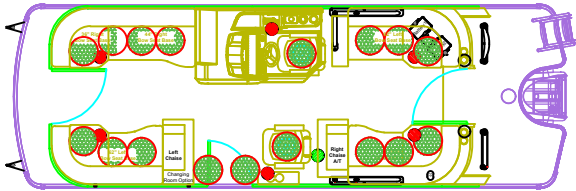

GODFREY  
PONTOON BOATS

2022 AQUAPATIO SEATING OCCUPANCY CHARTS

215 SB

235 ULC

235 DFLL

235 ULW

235 MT

255 DFL

235 SB

255 DFLW

235 SBC

255 MT

235 SBW

255 SBC

255 SBH

256 SB TWIN

255 SBW

256 SBW TWIN

255 SDC

256 UL TWIN

255 SDE

256 ULW TWIN

255 ULC

275 CBE