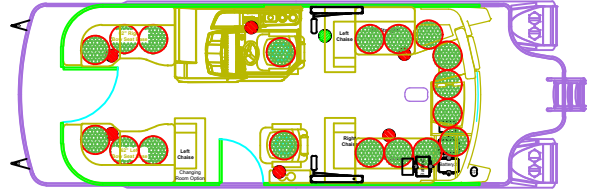

GODFREY  
PONTOON BOATS

2022 AQUAPATIO SEATING OCCUPANCY CHARTS

215 SB

235 ULC

235 DFLL

235 ULW

235 MT

255 DFL

235 SB

255 DFLW

235 SBC

255 MT

235 SBW

255 SBC

255 SBH

256 SB TWIN

255 SBW

256 SBW TWIN

255 SDC

256 UL TWIN

255 SDE

256 ULW TWIN

255 ULC

275 CBE