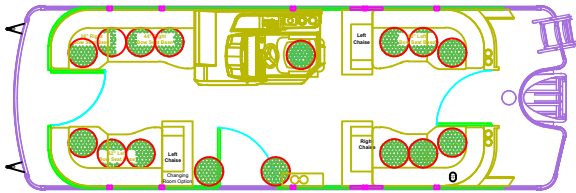

GODFREY  
PONTOON BOATS

2022 AQUAPATIO SEATING OCCUPANCY CHARTS

215 SB

235 ULC

235 DFLL

235 ULW

235 MT

255 DFL

235 SB

255 DFLW

235 SBC

255 MT

235 SBW

255 SBC

255 SBH

256 SB TWIN

255 SBW

256 SBW TWIN

255 SDC

256 UL TWIN

255 SDE

256 ULW TWIN

255 ULC

275 CBE