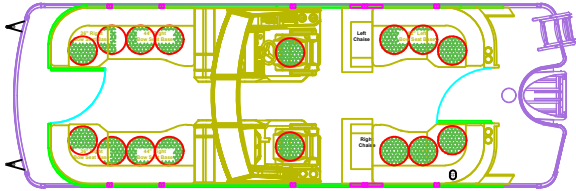

GODFREY  
PONTOON BOATS

2022 AQUAPATIO SEATING OCCUPANCY CHARTS

215 SB

235 ULC

235 DFLL

235 ULW

235 MT

255 DFL

235 SB

255 DFLW

235 SBC

255 MT

235 SBW

255 SBC

255 SBH

256 SB TWIN

255 SBW

256 SBW TWIN

255 SDC

256 UL TWIN

255 SDE

256 ULW TWIN

255 ULC

275 CBE