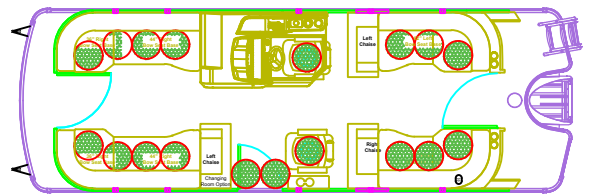

GODFREY  
PONTOON BOATS

2022 AQUAPATIO SEATING OCCUPANCY CHARTS

215 SB

235 ULC

235 DFLL

235 ULW

235 MT

255 DFL

235 SB

255 DFLW

235 SBC

255 MT

235 SBW

255 SBC

255 SBH

256 SB TWIN

255 SBW

256 SBW TWIN

255 SDC

256 UL TWIN

255 SDE

256 ULW TWIN

255 ULC

275 CBE