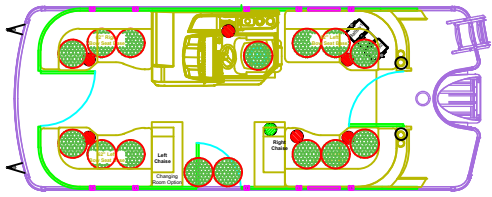

GODFREY  
PONTOON BOATS

2022 AQUAPATIO SEATING OCCUPANCY CHARTS

215 SB

235 ULC

235 DFLL

235 ULW

235 MT

255 DFL

235 SB

255 DFLW

235 SBC

255 MT

235 SBW

255 SBC

255 SBH

256 SB TWIN

255 SBW

256 SBW TWIN

255 SDC

256 UL TWIN

255 SDE

256 ULW TWIN

255 ULC

275 CBE