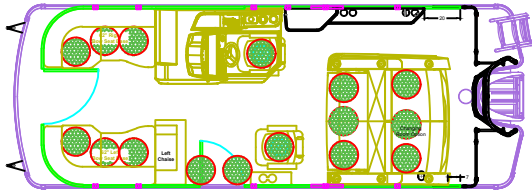

GODFREY  
PONTOON BOATS

2022 AQUAPATIO SEATING OCCUPANCY CHARTS

215 SB

235 ULC

235 DFLL

235 ULW

235 MT

255 DFL

235 SB

255 DFLW

235 SBC

255 MT

235 SBW

255 SBC

255 SBH

256 SB TWIN

255 SBW

256 SBW TWIN

255 SDC

256 UL TWIN

255 SDE

256 ULW TWIN

255 ULC

275 CBE