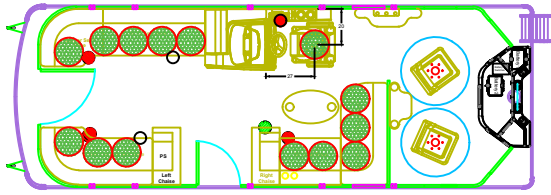

GODFREY

PONTOON BOATS

2022 MONACO SEATING OCCUPANCY CHARTS

195 C

235 MT

215 C

235 RL

215 SB

235 SB

235 C

235 SD

235 DFL

235 SDB

235 FS

235 SFL

255 C

255 SD

255 DFL

255 SDB

255 FS

255 SFL

255 MT

255 RL

255 SB