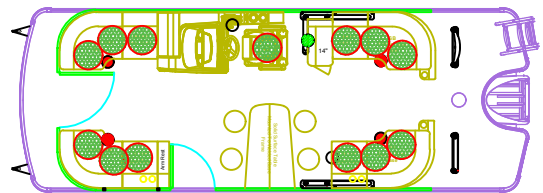

GODFREY

PONTOON BOATS

2022 MONACO SEATING OCCUPANCY CHARTS

195 C

235 MT

215 C

235 RL

215 SB

235 SB

235 C

235 SD

235 DFL

235 SDB

235 FS

235 SFL

255 C

255 SD

255 DFL

255 SDB

255 FS

255 SFL

255 MT

255 RL

255 SB