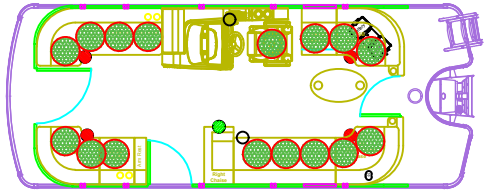

GODFREY

PONTOON BOATS

2022 MONACO SEATING OCCUPANCY CHARTS

195 C

235 MT

215 C

235 RL

215 SB

235 SB

235 C

235 SD

235 DFL

235 SDB

235 FS

235 SFL

255 C

255 SD

255 DFL

255 SDB

255 FS

255 SFL

255 MT

255 RL

255 SB