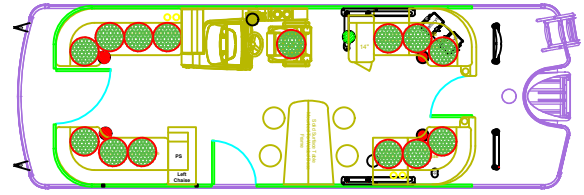

GODFREY

PONTOON BOATS

2022 MONACO SEATING OCCUPANCY CHARTS

195 C

235 MT

215 C

235 RL

215 SB

235 SB

235 C

235 SD

235 DFL

235 SDB

235 FS

235 SFL

255 C

255 SD

255 DFL

255 SDB

255 FS

255 SFL

255 MT

255 RL

255 SB