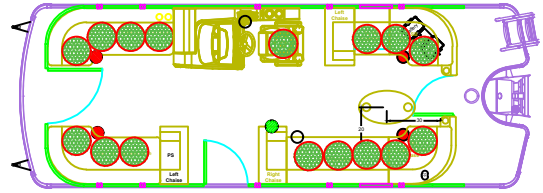

GODFREY

PONTOON BOATS

2022 MONACO SEATING OCCUPANCY CHARTS

195 C

235 MT

215 C

235 RL

215 SB

235 SB

235 C

235 SD

235 DFL

235 SDB

235 FS

235 SFL

255 C