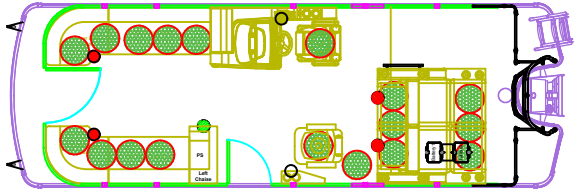

GODFREY

PONTOON BOATS

2022 MONACO SEATING OCCUPANCY CHARTS

195 C

235 MT

215 C

235 RL

215 SB

235 SB

235 C

235 SD

235 DFL

235 SDB

235 FS

235 SFL

255 C

255 SD

255 DFL

255 SDB

255 FS

255 SFL

255 MT

255 RL

255 SB