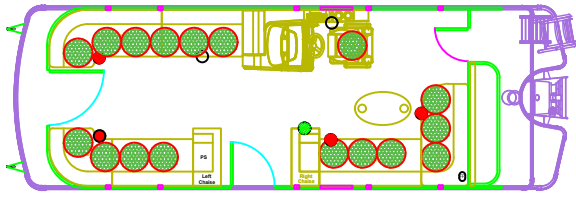

GODFREY

PONTOON BOATS

2022 MONACO SEATING OCCUPANCY CHARTS

195 C

235 MT

215 C

235 RL

215 SB

235 SB

235 C

235 SD

235 DFL

235 SDB

235 FS

235 SFL

255 C

255 SD

255 DFL

255 SDB

255 FS

255 SFL

255 MT

255 RL

255 SB