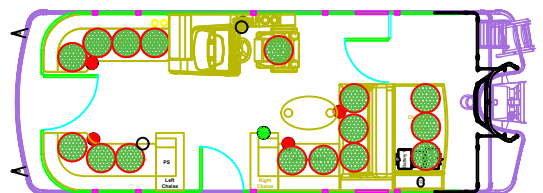

GODFREY

PONTOON BOATS

2022 MONACO SEATING OCCUPANCY CHARTS

195 C

235 MT

215 C

235 RL

215 SB

235 SB

235 C

235 SD

235 DFL

235 SDB

235 FS

235 SFL

255 C

255 SD

255 DFL

255 SDB

255 FS

255 SFL

255 MT

255 RL

255 SB