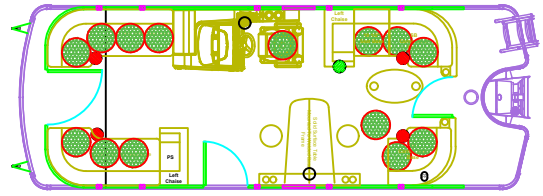

GODFREY

PONTOON BOATS

2022 MONACO SEATING OCCUPANCY CHARTS

195 C

235 MT

215 C

235 RL

215 SB

235 SB

235 C

235 SD

235 DFL

235 SDB

235 FS

235 SFL

255 C

255 SD

255 DFL

255 SDB

255 FS

255 SFL

255 MT

255 RL

255 SB