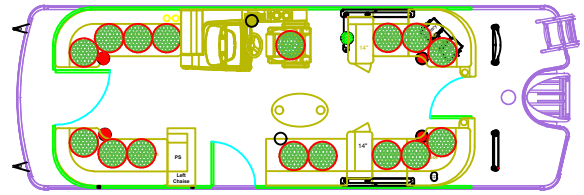

GODFREY

PONTOON BOATS

2022 MONACO SEATING OCCUPANCY CHARTS

195 C

235 MT

215 C

235 RL

215 SB

235 SB

235 C

235 SD

235 DFL

235 SDB

235 FS

235 SFL

255 C

255 SD

255 DFL

255 SDB

255 FS

255 SFL

255 MT

255 RL

255 SB