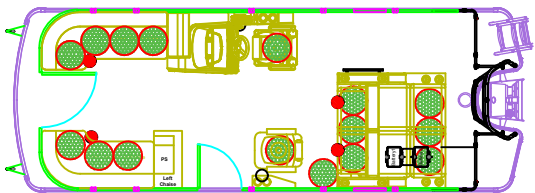

GODFREY

PONTOON BOATS

2022 MONACO SEATING OCCUPANCY CHARTS

195 C

235 MT

215 C

235 RL

215 SB

235 SB

235 C

235 SD

235 DFL

235 SDB

235 FS

235 SFL

255 C