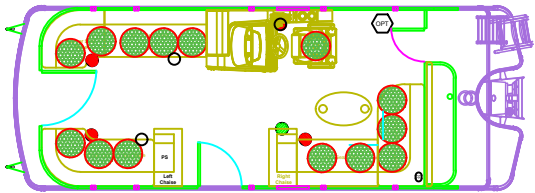

GODFREY

PONTOON BOATS

2022 MONACO SEATING OCCUPANCY CHARTS

195 C

235 MT

215 C

235 RL

215 SB

235 SB

235 C

235 SD

235 DFL

235 SDB

235 FS

235 SFL

255 C

255 SD

255 DFL

255 SDB

255 FS

255 SFL

255 MT

255 RL

255 SB