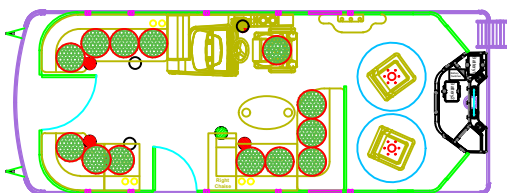

GODFREY

PONTOON BOATS

2022 MONACO SEATING OCCUPANCY CHARTS

195 C

235 MT

215 C

235 RL

215 SB

235 SB

235 C

235 SD

235 DFL

235 SDB

235 FS

235 SFL

255 C

255 SD

255 DFL

255 SDB

255 FS

255 SFL

255 MT

255 RL

255 SB