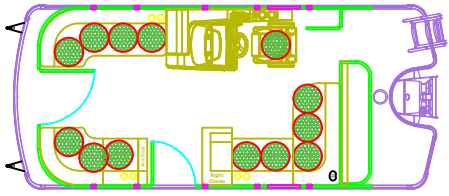

GODFREY

PONTOON BOATS

2022 MONACO SEATING OCCUPANCY CHARTS

195 C

235 MT

215 C

235 RL

215 SB

235 SB

235 C

235 SD

235 DFL

235 SDB

235 FS

235 SFL

255 C