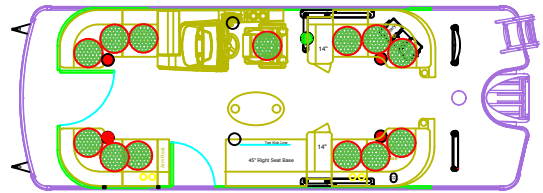

GODFREY

PONTOON BOATS

2022 MONACO SEATING OCCUPANCY CHARTS

195 C

235 MT

215 C

235 RL

215 SB

235 SB

235 C

235 SD

235 DFL

235 SDB

235 FS

235 SFL

255 C