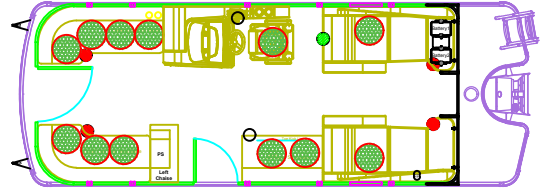

GODFREY

PONTOON BOATS

2022 MONACO SEATING OCCUPANCY CHARTS

195 C

235 MT

215 C

235 RL

215 SB

235 SB

235 C

235 SD

235 DFL

235 SDB

235 FS

235 SFL

255 C