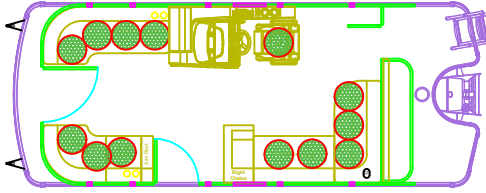

GODFREY

PONTOON BOATS

2022 MONACO SEATING OCCUPANCY CHARTS

195 C

235 MT

215 C

235 RL

215 SB

235 SB

235 C

235 SD

235 DFL

235 SDB

235 FS

235 SFL

255 C