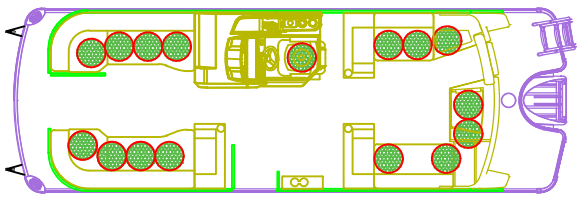

## PONTOON BOATS

2025 AquaPatio Seating Occupancy Charts

215 SB

235 ULW

235 SFLC

255 SFL

235 DFLC

255 DFL

235 ULC

255 SBC

255 SBH

275 DFL

255 SBW

275 SDC

255 SDC

275 SDE

255 SDE

256 SB TWIN

255 ULC

256 SBW TWIN

255 ULW

256 UL TWIN

275 CBE

256 ULW TWIN