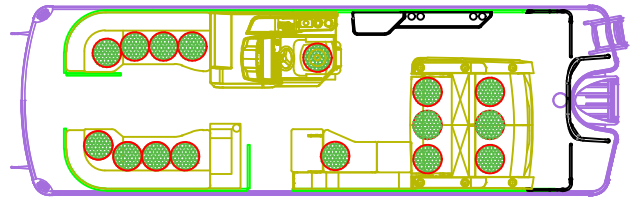

## PONTOON BOATS

2025 AquaPatio Seating Occupancy Charts

215 SB

235 ULW

235 SFLC

255 SFL

235 DFLC

255 DFL

235 MT

255 SFLW

235 SB

255 DFLW

235 SBC

255 CBE

235 SBW

255 MT

235 ULC

255 SBC

255 SBH

275 DFL

255 SBW

275 SDC

255 SDC

275 SDE