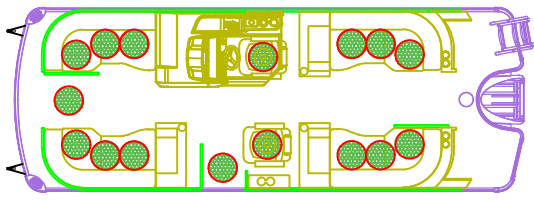

## PONTOON BOATS

2025 AquaPatio Seating Occupancy Charts

215 SB

235 ULW

235 SFLC

255 SFL

235 DFLC

255 DFL

235 MT

255 SFLW

235 SB

255 DFLW

235 SBC

255 CBE

235 SBW

255 MT

235 ULC

255 SBC

255 SBH

275 DFL

255 SBW

275 SDC

255 SDC

275 SDE