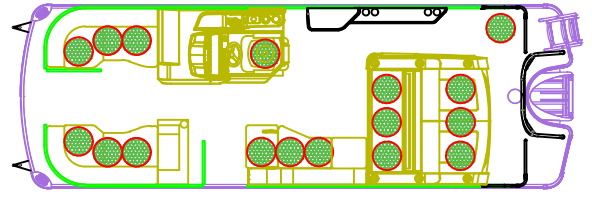

## PONTOON BOATS

2025 AquaPatio Seating Occupancy Charts

215 SB

235 ULW

235 SFLC

255 SFL

235 DFLC

255 DFL

235 MT

255 SFLW

235 SB

255 DFLW

235 SBC

255 CBE

235 SBW

255 MT