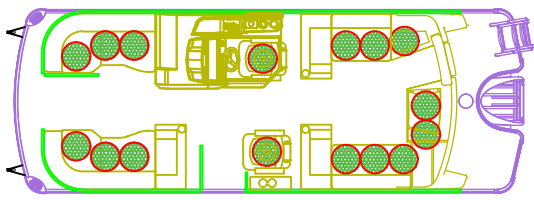

## PONTOON BOATS

2025 AquaPatio Seating Occupancy Charts

215 SB

235 ULW

235 SFLC

255 SFL

235 DFLC

255 DFL

235 MT

255 SFLW

235 SB

255 DFLW

235 SBC

255 CBE

235 SBW

255 MT

235 ULC

255 SBC

255 SBH

275 DFL

255 SBW

275 SDC

255 SDC

275 SDE