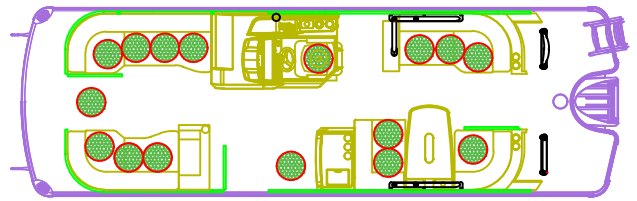

## PONTOON BOATS

2025 AquaPatio Seating Occupancy Charts

215 SB

235 ULW

235 SFLC

255 SFL

235 DFLC

255 DFL

235 ULC

255 SBC

255 SBH

275 DFL

255 SBW

275 SDC

255 SDC

275 SDE

255 SDE

256 SB TWIN

255 ULC

256 SBW TWIN

255 ULW

256 UL TWIN

275 CBE

256 ULW TWIN