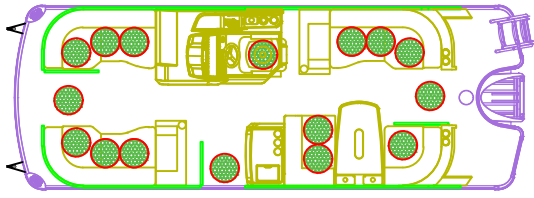

## PONTOON BOATS

2025 AquaPatio Seating Occupancy Charts

215 SB

235 ULW

235 SFLC

255 SFL

235 DFLC

255 DFL

235 MT

255 SFLW

235 SB

255 DFLW

235 SBC

255 CBE

235 SBW

255 MT