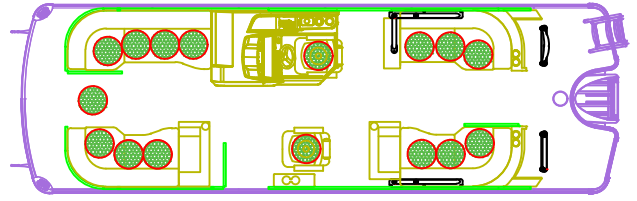

## PONTOON BOATS

2025 AquaPatio Seating Occupancy Charts

215 SB

235 ULW

235 SFLC

255 SFL

235 DFLC

255 DFL

235 ULC

255 SBC

255 SBH

275 DFL

255 SBW

275 SDC

255 SDC

275 SDE

255 SDE

256 SB TWIN

255 ULC

256 SBW TWIN

255 ULW

256 UL TWIN

275 CBE

256 ULW TWIN