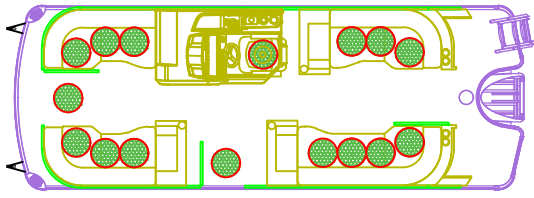

## PONTOON BOATS

2025 AquaPatio Seating Occupancy Charts

215 SB

235 ULW

235 SFLC

255 SFL

235 DFLC

255 DFL

235 MT

255 SFLW

235 SB

255 DFLW

235 SBC

255 CBE

235 SBW

255 MT