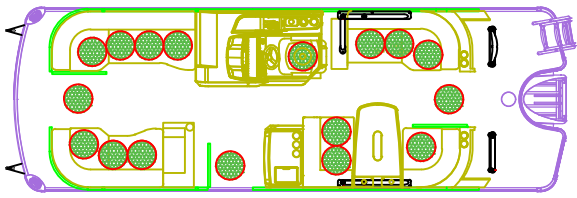

## PONTOON BOATS

2025 AquaPatio Seating Occupancy Charts

215 SB

235 ULW

235 SFLC

255 SFL

235 DFLC

255 DFL

235 ULC

255 SBC

255 SBH

275 DFL

255 SBW

275 SDC

255 SDC

275 SDE

255 SDE

256 SB TWIN

255 ULC

256 SBW TWIN

255 ULW

256 UL TWIN

275 CBE

256 ULW TWIN