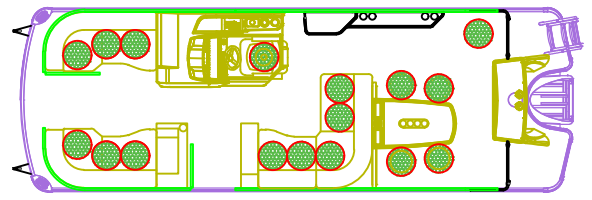

## PONTOON BOATS

2025 AquaPatio Seating Occupancy Charts

215 SB

235 ULW

235 SFLC

255 SFL

235 DFLC

255 DFL

235 MT

255 SFLW

235 SB

255 DFLW

235 SBC

255 CBE

235 SBW

255 MT

235 ULC

255 SBC

255 SBH

275 DFL

255 SBW

275 SDC

255 SDC

275 SDE