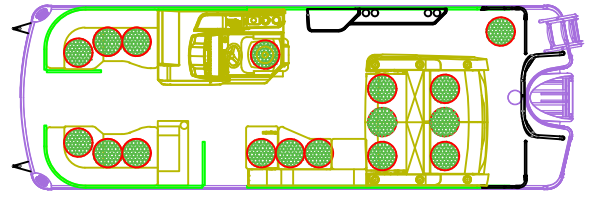

## PONTOON BOATS

2025 AquaPatio Seating Occupancy Charts

215 SB

235 ULW

235 SFLC

255 SFL

235 DFLC

255 DFL

235 MT

255 SFLW

235 SB

255 DFLW

235 SBC

255 CBE

235 SBW

255 MT