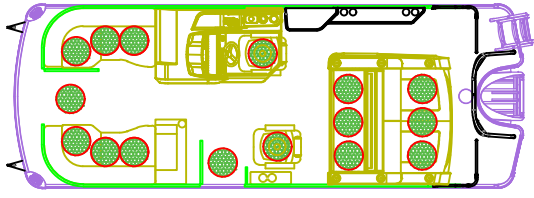

## PONTOON BOATS

2025 AquaPatio Seating Occupancy Charts

215 SB

235 ULW

235 SFLC

255 SFL

235 DFLC

255 DFL

235 MT

255 SFLW

235 SB

255 DFLW

235 SBC

255 CBE

235 SBW

255 MT