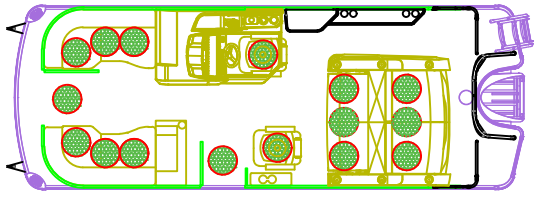

## PONTOON BOATS

2025 AquaPatio Seating Occupancy Charts

215 SB

235 ULW

235 SFLC

255 SFL

235 DFLC

255 DFL

235 MT

255 SFLW

235 SB

255 DFLW

235 SBC

255 CBE

235 SBW

255 MT