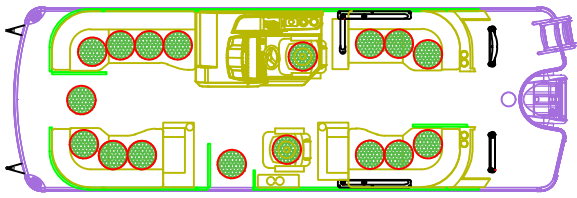

## PONTOON BOATS

2025 AquaPatio Seating Occupancy Charts

215 SB

235 ULW

235 SFLC

255 SFL

235 DFLC

255 DFL

235 ULC

255 SBC

255 SBH

275 DFL

255 SBW

275 SDC

255 SDC

275 SDE

255 SDE

256 SB TWIN

255 ULC

256 SBW TWIN

255 ULW

256 UL TWIN

275 CBE

256 ULW TWIN