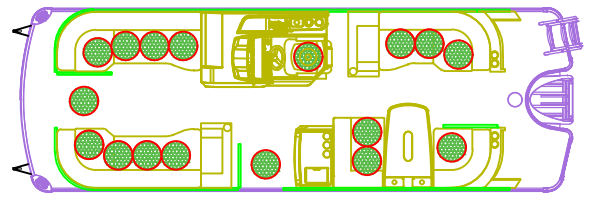

## PONTOON BOATS

2025 AquaPatio Seating Occupancy Charts

215 SB

235 ULW

235 SFLC

255 SFL

235 DFLC

255 DFL

235 MT

255 SFLW

235 SB

255 DFLW

235 SBC

255 CBE

235 SBW

255 MT

235 ULC

255 SBC

255 SBH

275 DFL

255 SBW

275 SDC

255 SDC

275 SDE