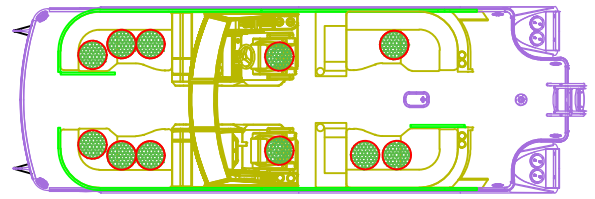

## PONTOON BOATS

2025 AquaPatio Seating Occupancy Charts

215 SB

235 ULW

235 SFLC

255 SFL

235 DFLC

255 DFL

235 ULC

255 SBC

255 SBH

275 DFL

255 SBW

275 SDC

255 SDC

275 SDE

255 SDE

256 SB TWIN

255 ULC

256 SBW TWIN

255 ULW

256 UL TWIN

275 CBE

256 ULW TWIN