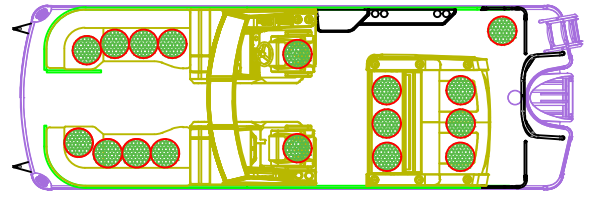

## PONTOON BOATS

2025 AquaPatio Seating Occupancy Charts

215 SB

235 ULW

235 SFLC

255 SFL

235 DFLC

255 DFL

235 MT

255 SFLW

235 SB

255 DFLW

235 SBC

255 CBE

235 SBW

255 MT