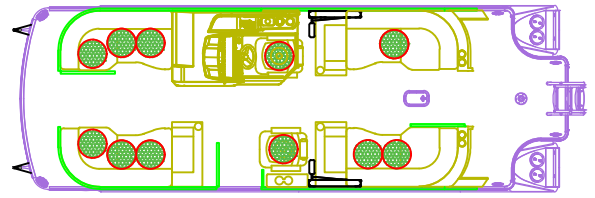

## PONTOON BOATS

2025 AquaPatio Seating Occupancy Charts

215 SB

235 ULW

235 SFLC

255 SFL

235 DFLC

255 DFL

235 ULC

255 SBC

255 SBH

275 DFL

255 SBW

275 SDC

255 SDC

275 SDE

255 SDE

256 SB TWIN

255 ULC

256 SBW TWIN

255 ULW

256 UL TWIN

275 CBE

256 ULW TWIN