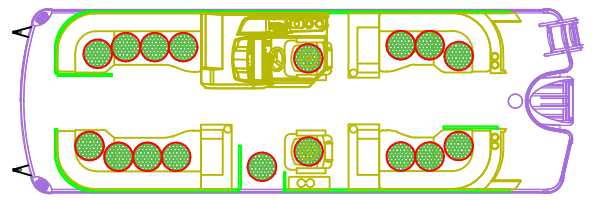

## PONTOON BOATS

2025 AquaPatio Seating Occupancy Charts

215 SB

235 ULW

235 SFLC

255 SFL

235 DFLC

255 DFL

235 MT

255 SFLW

235 SB

255 DFLW

235 SBC

255 CBE

235 SBW

255 MT

235 ULC

255 SBC

255 SBH

275 DFL

255 SBW

275 SDC

255 SDC

275 SDE