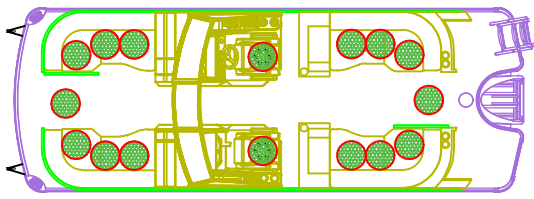

## PONTOON BOATS

2025 AquaPatio Seating Occupancy Charts

215 SB

235 ULW

235 SFLC

255 SFL

235 DFLC

255 DFL

235 MT

255 SFLW

235 SB

255 DFLW

235 SBC

255 CBE

235 SBW

255 MT

235 ULC

255 SBC

255 SBH

275 DFL

255 SBW

275 SDC

255 SDC

275 SDE