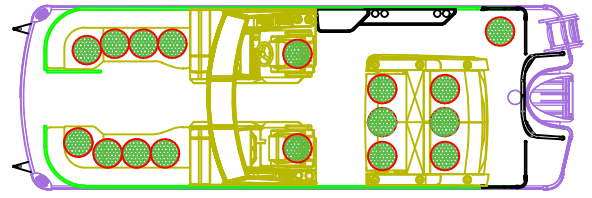

## PONTOON BOATS

2025 AquaPatio Seating Occupancy Charts

215 SB

235 ULW

235 SFLC

255 SFL

235 DFLC

255 DFL

235 MT

255 SFLW

235 SB

255 DFLW

235 SBC

255 CBE

235 SBW

255 MT