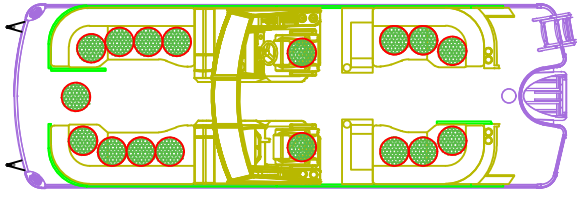

## PONTOON BOATS

2025 AquaPatio Seating Occupancy Charts

215 SB

235 ULW

235 SFLC

255 SFL

235 DFLC

255 DFL

235 ULC

255 SBC

255 SBH

275 DFL

255 SBW

275 SDC

255 SDC

275 SDE

255 SDE

256 SB TWIN

255 ULC

256 SBW TWIN

255 ULW

256 UL TWIN

275 CBE

256 ULW TWIN