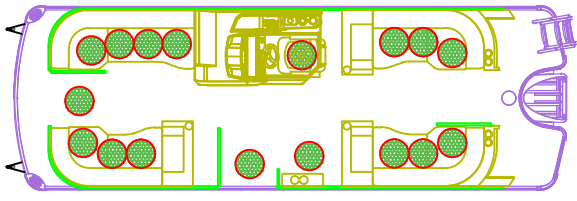

## PONTOON BOATS

2025 AquaPatio Seating Occupancy Charts

215 SB

235 ULW

235 SFLC

255 SFL

235 DFLC

255 DFL

235 MT

255 SFLW

235 SB

255 DFLW

235 SBC

255 CBE

235 SBW

255 MT

235 ULC

255 SBC

255 SBH

275 DFL

255 SBW

275 SDC

255 SDC

275 SDE