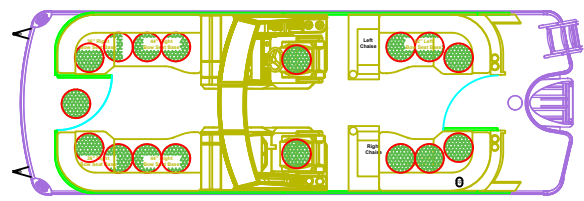

GODFREY

PONTOON BOATS

2023 AquaPatio Seating Occupancy Charts

215 SB

255 DFL

235 DFLC

255 DFLW

235 MT

255 MT

235 SB

255 SBC

235 SBC

255 SBH

235 SBW

255 SBW

235 ULC

255 SDC

235 ULW

255 SDE

255 ULC

255 ULW

256 SB - TWIN

256 SBW - TWIN

256 UL - TWIN