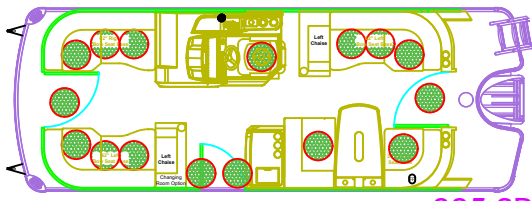

GODFREY

PONTOON BOATS

2023 AquaPatio Seating Occupancy Charts

215 SB

255 DFL

235 DFLC

255 DFLW

235 MT

255 MT

235 SB

255 SBC

235 SBC

255 SBH

235 SBW

255 SBW

235 ULC

255 SDC

235 ULW

255 SDE

255 ULC

255 ULW

256 SB - TWIN

256 SBW - TWIN

256 UL - TWIN