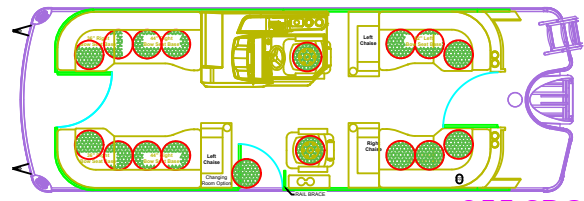

GODFREY

PONTOON BOATS

2023 AquaPatio Seating Occupancy Charts

215 SB

255 DFL

235 DFLC

255 DFLW

235 MT

255 MT

235 SB

255 SBC

235 SBC

255 SBH

235 SBW

255 SBW

235 ULC

255 SDC

235 ULW

255 SDE

255 ULC

255 ULW

256 SB - TWIN

256 SBW - TWIN

256 UL - TWIN