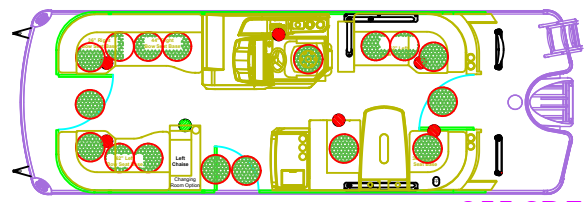

GODFREY

PONTOON BOATS

2023 AquaPatio Seating Occupancy Charts

215 SB

255 DFL

235 DFLC

255 DFLW

235 MT

255 MT

235 SB

255 SBC

235 SBC

255 SBH

235 SBW

255 SBW

235 ULC

255 SDC

235 ULW

255 SDE

255 ULC

255 ULW

256 SB - TWIN

256 SBW - TWIN

256 UL - TWIN