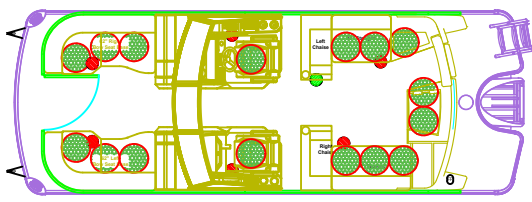

GODFREY

PONTOON BOATS

2023 AquaPatio Seating Occupancy Charts

215 SB

255 DFL

235 DFLC

255 DFLW

235 MT

255 MT

235 SB

255 SBC

235 SBC

255 SBH

235 SBW

255 SBW

235 ULC

255 SDC

235 ULW

255 SDE

255 ULC

255 ULW

256 SB - TWIN

256 SBW - TWIN

256 UL - TWIN