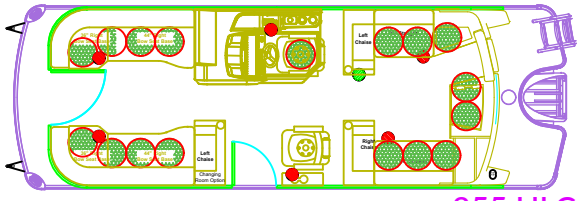

GODFREY

PONTOON BOATS

2023 AquaPatio Seating Occupancy Charts

215 SB

255 DFL

235 DFLC

255 DFLW

235 MT

255 MT

235 SB

255 SBC

235 SBC

255 SBH

235 SBW

255 SBW

235 ULC

255 SDC

235 ULW

255 SDE

255 ULC

255 ULW

256 SB - TWIN

256 SBW - TWIN

256 UL - TWIN