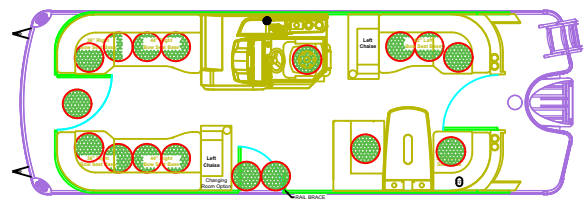

GODFREY

PONTOON BOATS

2023 AquaPatio Seating Occupancy Charts

215 SB

255 DFL

235 DFLC

255 DFLW

235 MT

255 MT

235 SB

255 SBC

235 SBC

255 SBH

235 SBW

255 SBW

235 ULC

255 SDC

235 ULW

255 SDE

255 ULC

255 ULW

256 SB - TWIN

256 SBW - TWIN

256 UL - TWIN