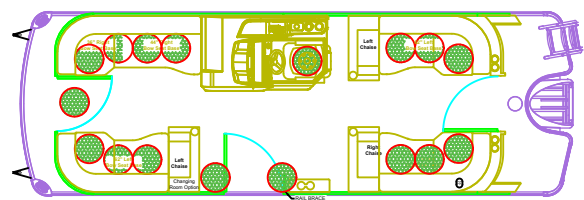

GODFREY

PONTOON BOATS

2023 AquaPatio Seating Occupancy Charts

215 SB

255 DFL

235 DFLC

255 DFLW

235 MT

255 MT

235 SB

255 SBC

235 SBC

255 SBH

235 SBW

255 SBW

235 ULC

255 SDC

235 ULW

255 SDE

255 ULC

255 ULW

256 SB - TWIN

256 SBW - TWIN

256 UL - TWIN