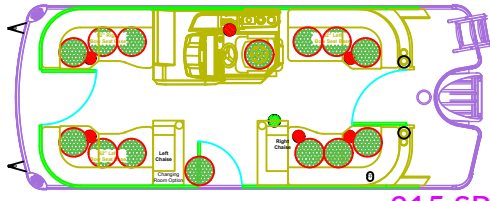

GODFREY

PONTOON BOATS

2023 AquaPatio Seating Occupancy Charts

215 SB

255 DFL

235 DFLC

255 DFLW

235 MT

255 MT

235 SB

255 SBC

235 SBC

255 SBH

235 SBW

255 SBW

235 ULC

255 SDC

235 ULW

255 SDE

255 ULC

255 ULW

256 SB - TWIN

256 SBW - TWIN

256 UL - TWIN