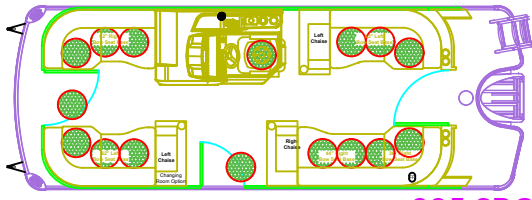

GODFREY

PONTOON BOATS

2023 AquaPatio Seating Occupancy Charts

215 SB

255 DFL

235 DFLC

255 DFLW

235 MT

255 MT

235 SB

255 SBC

235 SBC

255 SBH

235 SBW

255 SBW

235 ULC

255 SDC

235 ULW

255 SDE

255 ULC

255 ULW

256 SB - TWIN

256 SBW - TWIN

256 UL - TWIN