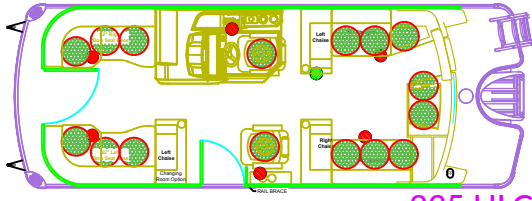

GODFREY

PONTOON BOATS

2023 AquaPatio Seating Occupancy Charts

215 SB

255 DFL

235 DFLC

255 DFLW

235 MT

255 MT

235 SB

255 SBC

235 SBC

255 SBH

235 SBW

255 SBW

235 ULC

255 SDC

235 ULW

255 SDE

255 ULC

255 ULW

256 SB - TWIN

256 SBW - TWIN

256 UL - TWIN