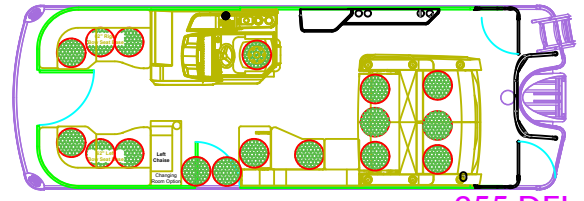

GODFREY

PONTOON BOATS

2023 AquaPatio Seating Occupancy Charts

215 SB

255 DFL

235 DFLC

255 DFLW

235 MT

255 MT

235 SB

255 SBC

235 SBC

255 SBH

235 SBW

255 SBW

235 ULC

255 SDC

235 ULW

255 SDE

255 ULC

255 ULW

256 SB - TWIN

256 SBW - TWIN

256 UL - TWIN