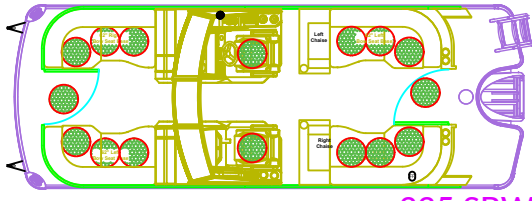

GODFREY

PONTOON BOATS

2023 AquaPatio Seating Occupancy Charts

215 SB

255 DFL

235 DFLC

255 DFLW

235 MT

255 MT

235 SB

255 SBC

235 SBC

255 SBH

235 SBW

255 SBW

235 ULC

255 SDC

235 ULW

255 SDE

255 ULC

255 ULW

256 SB - TWIN

256 SBW - TWIN

256 UL - TWIN