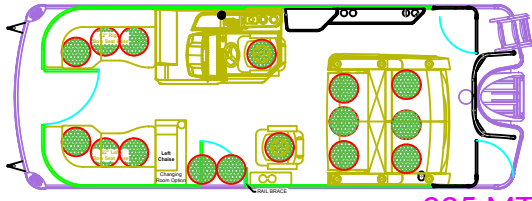

GODFREY

PONTOON BOATS

2023 AquaPatio Seating Occupancy Charts

215 SB

255 DFL

235 DFLC

255 DFLW

235 MT

255 MT

235 SB

255 SBC

235 SBC

255 SBH

235 SBW

255 SBW

235 ULC

255 SDC

235 ULW

255 SDE

255 ULC

255 ULW

256 SB - TWIN

256 SBW - TWIN

256 UL - TWIN