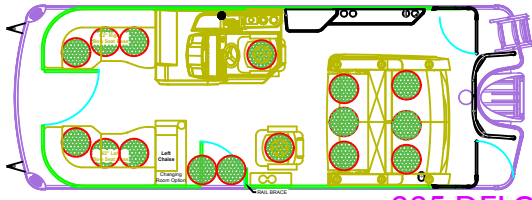

GODFREY

PONTOON BOATS

2023 AquaPatio Seating Occupancy Charts

215 SB

255 DFL

235 DFLC

255 DFLW

235 MT

255 MT

235 SB

255 SBC

235 SBC

255 SBH

235 SBW

255 SBW

235 ULC

255 SDC

235 ULW

255 SDE

255 ULC

255 ULW

256 SB - TWIN

256 SBW - TWIN

256 UL - TWIN