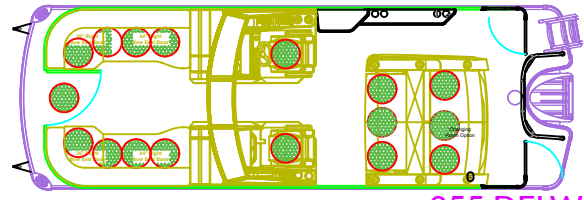

GODFREY

PONTOON BOATS

2023 AquaPatio Seating Occupancy Charts

215 SB

255 DFL

235 DFLC

255 DFLW

235 MT

255 MT

235 SB

255 SBC

235 SBC

255 SBH

235 SBW

255 SBW

235 ULC

255 SDC

235 ULW

255 SDE

255 ULC

255 ULW

256 SB - TWIN

256 SBW - TWIN

256 UL - TWIN