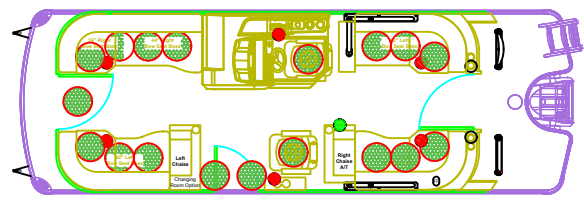

GODFREY

PONTOON BOATS

2023 AquaPatio Seating Occupancy Charts

215 SB

255 DFL

235 DFLC

255 DFLW

235 MT

255 MT

235 SB

255 SBC

235 SBC

255 SBH

235 SBW

255 SBW

235 ULC

255 SDC

235 ULW

255 SDE

255 ULC

255 ULW

256 SB - TWIN

256 SBW - TWIN

256 UL - TWIN