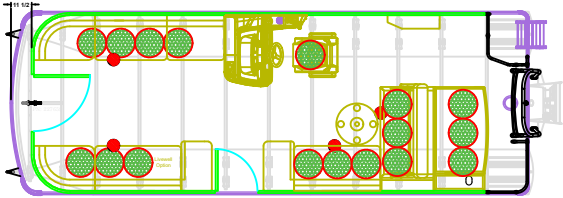

## PONTOON BOATS

2024 SW Seating Occupancy Charts

2086 BF

2286 F

2086 C

2286 FS

2086 F

2286 MT

2086 FS

2286 SB

2086 SB

2286 SFL

2286 BF

SW 2286 QS

2286 C

2486 C3

2286 C4H

2486 DT

2486 MT

2486 SB

2486 SFL

2486 QS