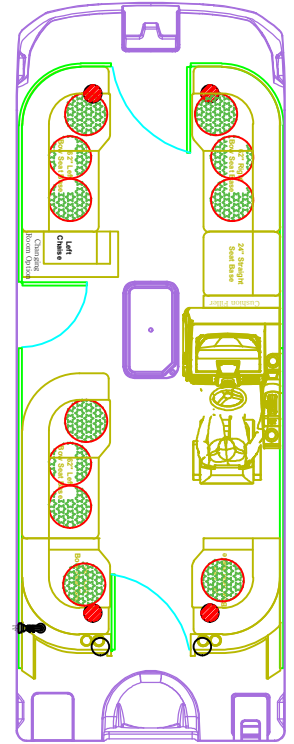

# Hurricane

2022 FunDeck Seating Occupancy Charts

2360 SFL

2360 SBC

2360 SB

2360 REF

2360 RE

2260 REF

2260 RE

1960 REF

1960 RE

198 OB