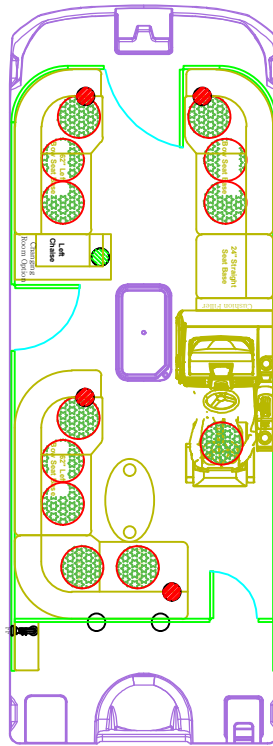

# Hurricane

2022 FunDeck Seating Occupancy Charts

2360 SFL

2360 SBC

2360 SB

2360 REF

2360 RE

2260 REF

2260 RE

1960 REF

1960 RE

198 OB