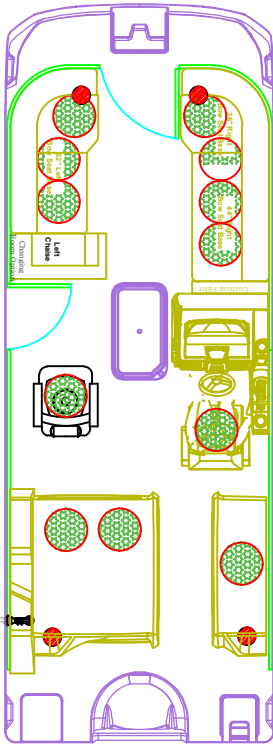

# Hurricane

2022 FunDeck Seating Occupancy Charts

2360 SFL

2360 SBC

2360 SB

2360 REF

2360 RE

2260 REF

2260 RE

1960 REF

1960 RE

198 OB