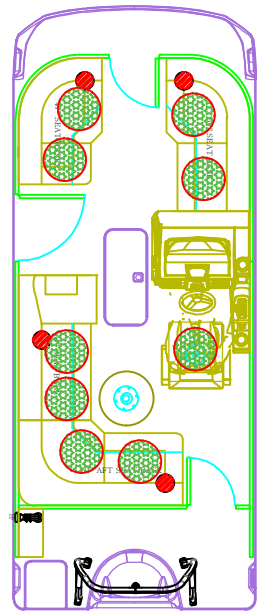

# Hurricane

2022 FunDeck Seating Occupancy Charts

2360 SFL

2360 SBC

2360 SB

2360 REF

2360 RE

2260 REF

2260 RE

1960 REF

1960 RE

198 OB