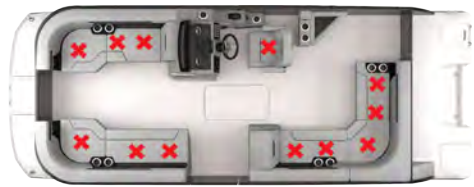

Hurricane

2024 FunDeck Seating Occupancy Charts

FD 198 OB

FD 2360 SBC OB

FD 1960 F OB

FD 2360 SFL OB

FD 1960 OB

FD 2260 F OB