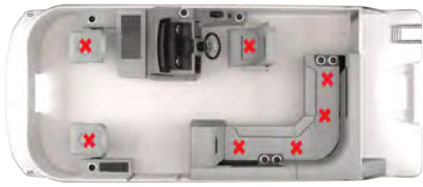

Hurricane

2024 FunDeck Seating Occupancy Charts

FD 198 OB

FD 2360 SBC OB

FD 1960 F OB

FD 2360 SFL OB

FD 1960 OB

FD 2260 F OB