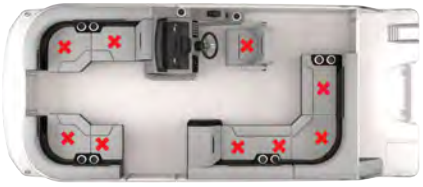

Hurricane

2024 FunDeck Seating Occupancy Charts

FD 198 OB

FD 2360 SBC OB

FD 1960 F OB

FD 2360 SFL OB

FD 1960 OB

FD 2260 F OB