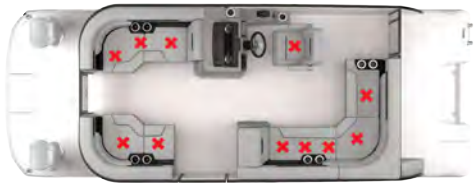

Hurricane

2024 FunDeck Seating Occupancy Charts

FD 198 OB

FD 2360 SBC OB

FD 1960 F OB

FD 2360 SFL OB

FD 1960 OB

FD 2260 F OB