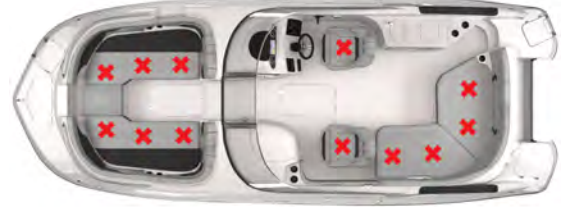

Hurricane

2024 SunDeck Seating Occupancy Charts

SD 187 IO

SD 2050

SD 187 OB

SD 2400 OB

SD 191 OB

SD 2486 OB

SD 217 OB

SD 2600 OB

SD 235 OB

SD 2690 OB