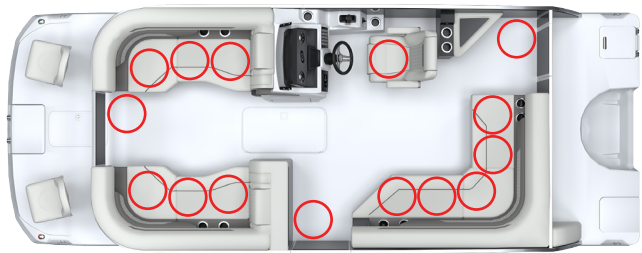

Hurricane

2025 FunDeck Seating Occupancy Charts

FD 2360 OB

FD 2260 OB

FD 2360 F OB

FD 2260 F OB

FD 2360 SB OB

FD 1960 OB