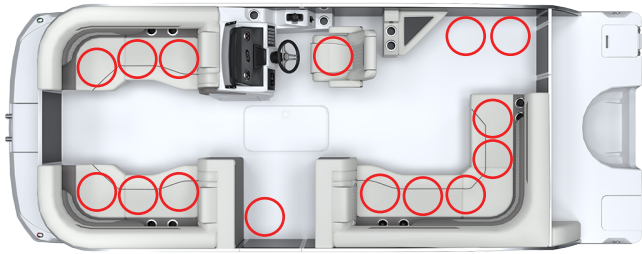

Hurricane

2025 FunDeck Seating Occupancy Charts

FD 2360 OB

FD 2260 OB

FD 2360 F OB

FD 2260 F OB

FD 2360 SB OB

FD 1960 OB