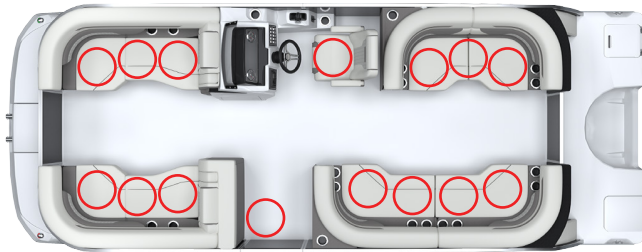

Hurricane

2025 FunDeck Seating Occupancy Charts

FD 2360 OB

FD 2260 OB

FD 2360 F OB

FD 2260 F OB

FD 2360 SB OB

FD 1960 OB