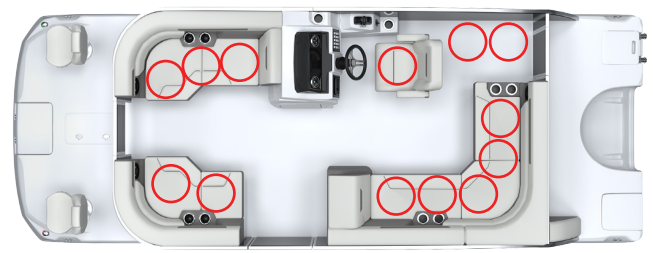

Hurricane

2025 FunDeck Seating Occupancy Charts

FD 2360 OB

FD 2260 OB

FD 2360 F OB

FD 2260 F OB

FD 2360 SB OB

FD 1960 OB