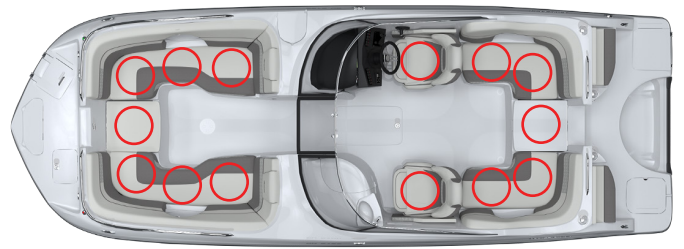

Hurricane

2025 SunDeck Seating Occupancy Charts

SD 3200 OB

SD 2690 OB

SD 2600 OB

SD 2486 OB

SD 2400 OB

SD 235 OB