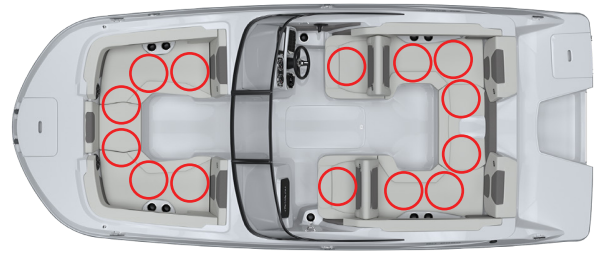

Hurricane

2025 SunDeck Seating Occupancy Charts

SD 3200 OB

SD 2690 OB

SD 2600 OB

SD 2486 OB

SD 2400 OB

SD 235 OB

SD 217 OB

SD 2050 OB

SD 187 IO

SD 187 OB