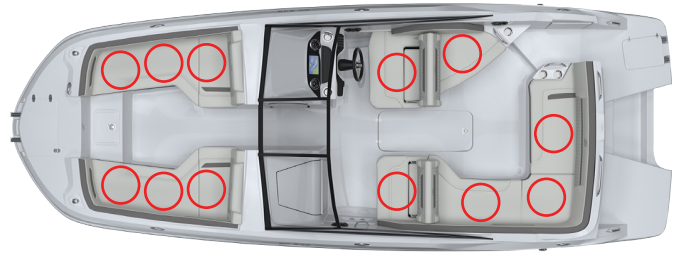

Hurricane

2025 SunDeck Seating Occupancy Charts

SD 3200 OB

SD 2690 OB

SD 2600 OB

SD 2486 OB

SD 2400 OB

SD 235 OB