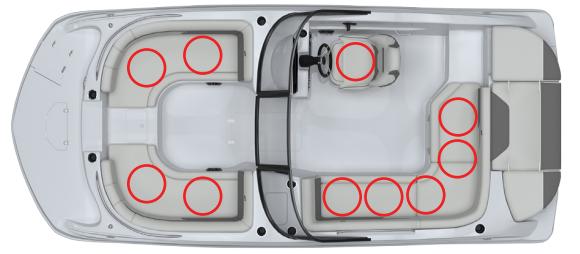

Hurricane

2025 SunDeck Seating Occupancy Charts

SD 3200 OB

SD 2690 OB

SD 2600 OB

SD 2486 OB

SD 2400 OB

SD 235 OB

SD 217 OB

SD 2050 OB

SD 187 IO

SD 187 OB