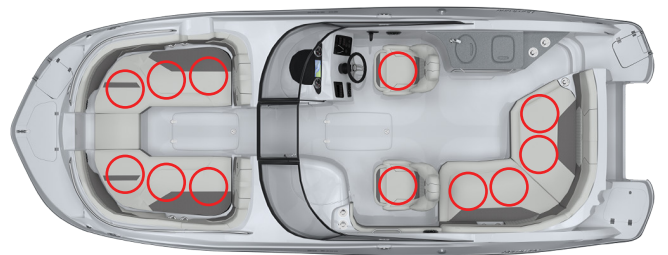

Hurricane

2025 SunDeck Seating Occupancy Charts

SD 3200 OB

SD 2690 OB

SD 2600 OB

SD 2486 OB

SD 2400 OB

SD 235 OB

SD 217 OB

SD 2050 OB

SD 187 IO

SD 187 OB