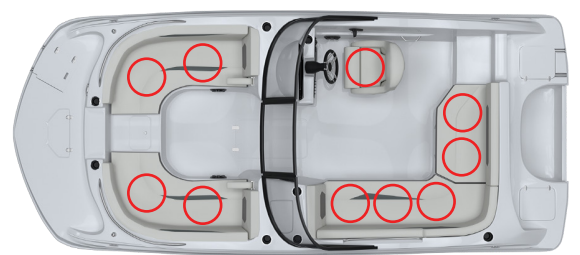

Hurricane

2025 SunDeck Seating Occupancy Charts

SD 3200 OB

SD 2690 OB

SD 2600 OB

SD 2486 OB

SD 2400 OB

SD 235 OB

SD 217 OB

SD 2050 OB

SD 187 IO

SD 187 OB