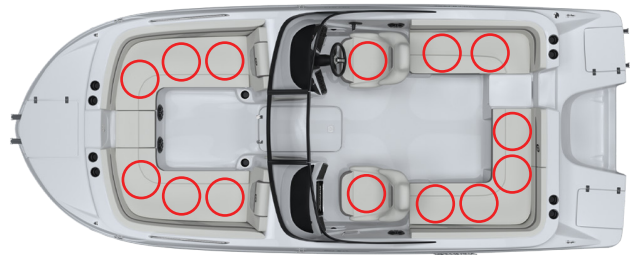

Hurricane

2025 SunDeck Seating Occupancy Charts

SD 3200 OB

SD 2690 OB

SD 2600 OB

SD 2486 OB

SD 2400 OB

SD 235 OB

SD 217 OB

SD 2050 OB

SD 187 IO

SD 187 OB