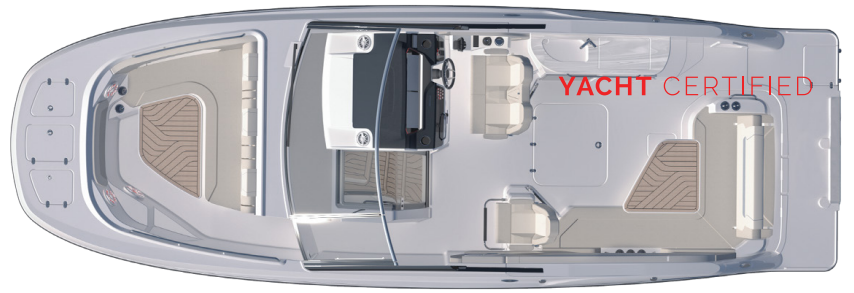

Hurricane

2025 SunDeck Seating Occupancy Charts

SD 3200 OB

SD 2690 OB

SD 2600 OB

SD 2486 OB

SD 2400 OB

SD 235 OB

SD 217 OB

SD 2050 OB

SD 187 IO

SD 187 OB