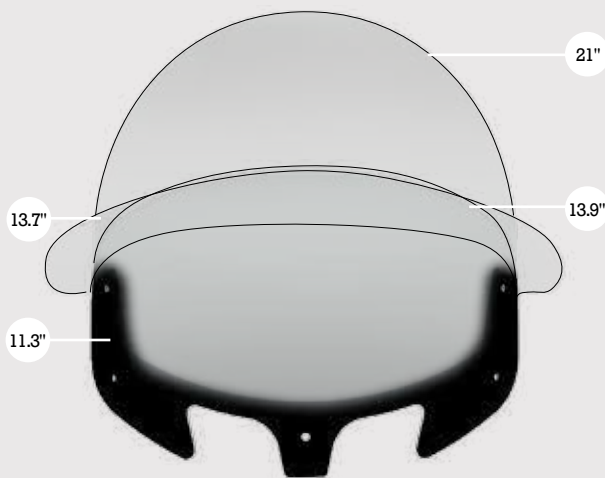

## D. Tour Windshield

2881799 Clear \$229.99

21" tall. Fits model year 2014-2018.