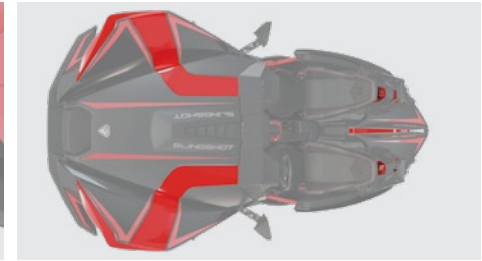

EXTERIOR ACCENT KIT

2881829-XXX

SL, SLR & R '20-22

COLORS

266	696	774
292	707	800
293	726	866
402	728	875
589	737	881
599	751	882
666	768	
676	772