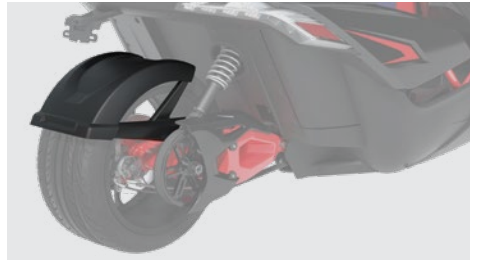

COLORS

266	675	765
292	676	768
293	696	772
352	707	774
381	726	800
520	727	809
589	728	810
599	737	866
625	740	875
630	743	881
666	751	882

REAR FENDER

265mm 2883846-XXX

SL, SLR & R '20-22
265mm Rear Tire required.