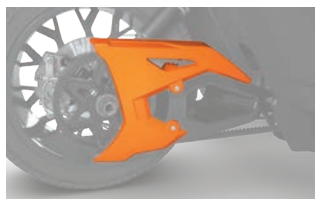

BELT GUARD COVER

2881740-XXX

SL, SLR & R '20-26

NEW	617	630	800
NEW	697	675	801
NEW	903	676	804
NEW	987	677	809
NEW	A33	696	810
	266	707	849
	292	726	866
	293	727	875
	352	728	881
	381	737	882
	402	740	894
	469	743	921
	520	751	927
	554	765	942
	589	768	946
	599	772	954
	620	774	956
	625	795