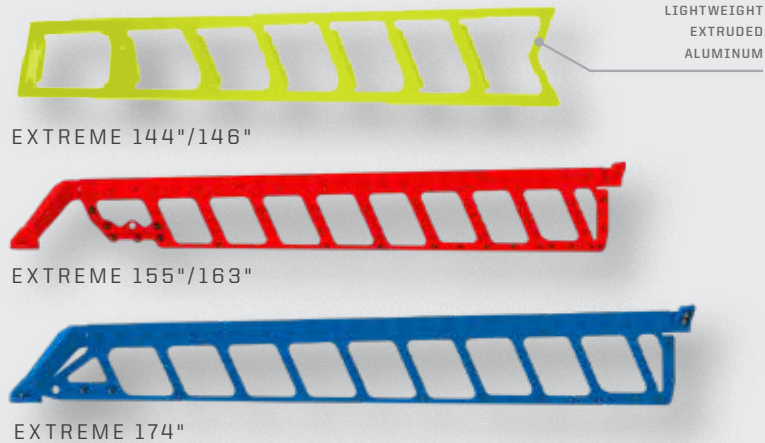

EXTREME 144"/146"

EXTREME 155"/163"

EXTREME 174"